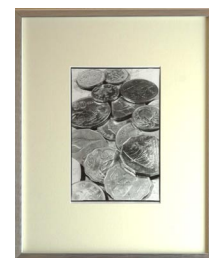

- **Außenmaße:** 40x50 cm inkl. Passepartout und Rahmen.
- **Größe der Fotografie:** in PE Papier 30x40 cm, auf Barytpapier 24x30 cm.
- **Preis** pro Bild inkl. Rahmen und Passepartout: 125.- zzgl. Versandkosten bei Postversand.
- **Information und Bestellung:** Kontakt@symbolealsfotografie.net oder telefonisch: 0172-5316788

Amaryllis 1

Amaryllis 2

Muschel 1

Muschel 2

Muschel 3

Muschel 4

Muschel 5

Bücher 1

Bücher 2

Buch 3

Unendlicher Knoten
(Baryt)

Münzen (Baryt)

Fächer (Baryt)

Perlen

Vasen

Schwert